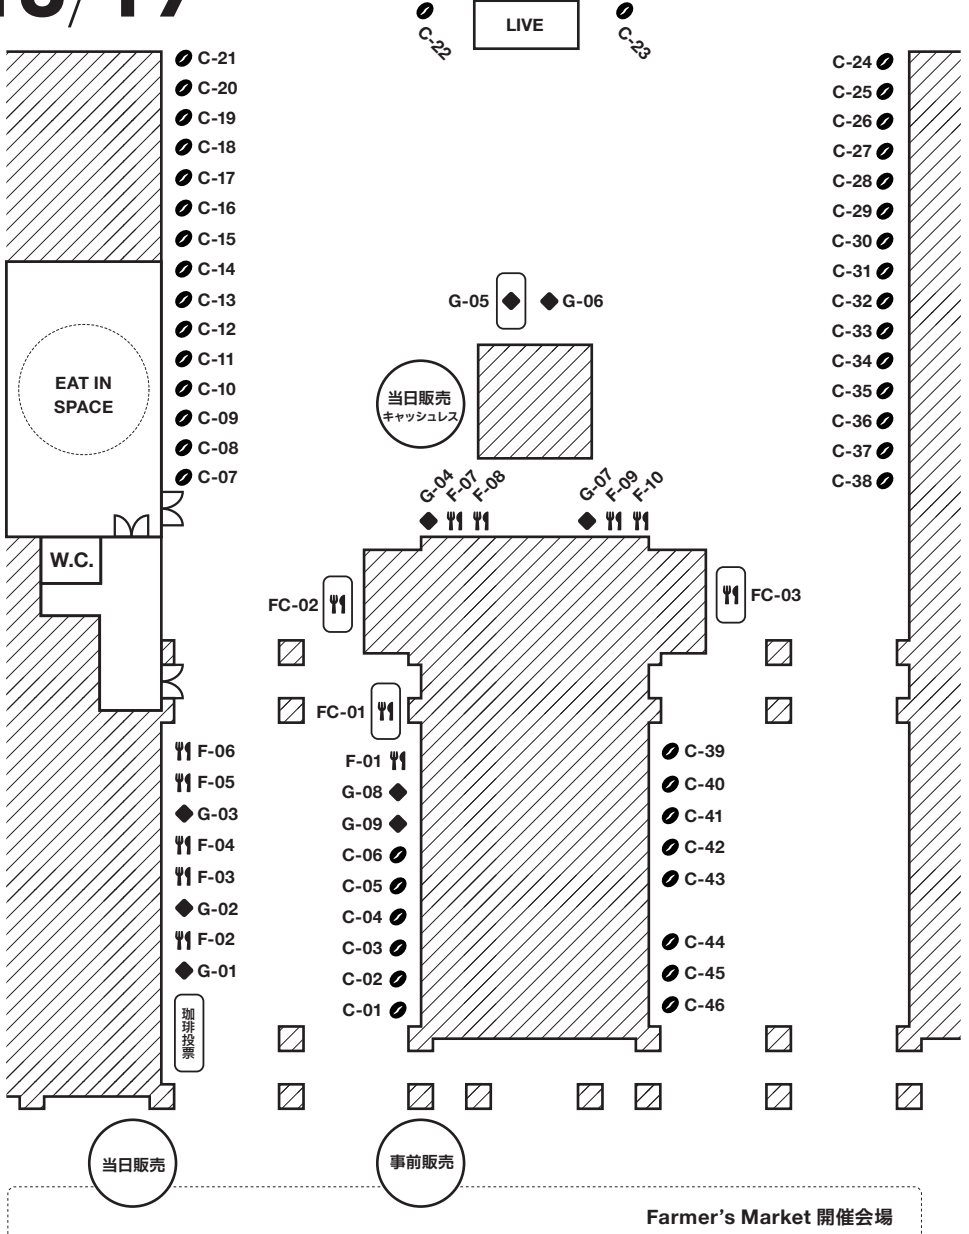

DAY 1

# 10/19

(C-00)下線・・・飲み比べ対象店舗