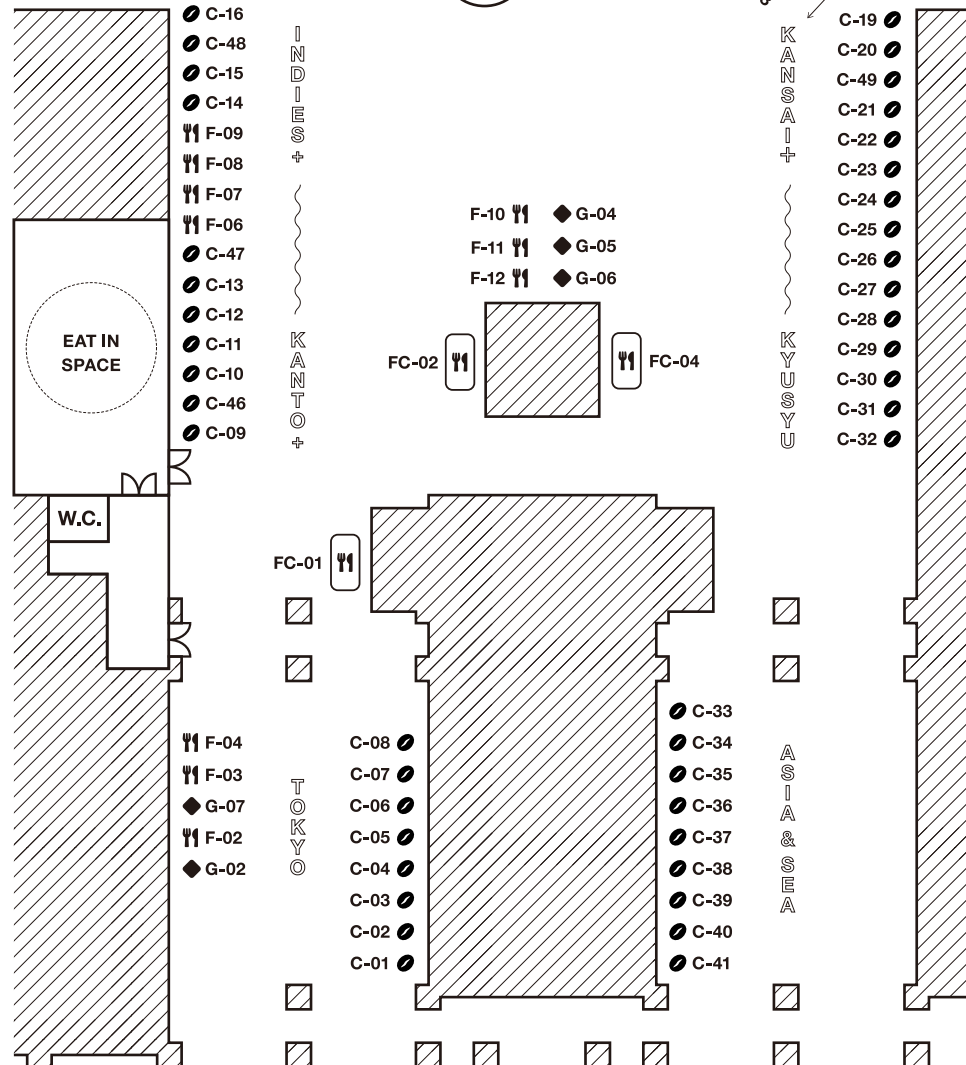

SUN TOKYO COFFEE FESTIVAL 2024

2024.5.25-26 at 国連大学中庭 (Farmer's Market @UNU 内)

tokyocoffeefestival #tokyocoffeefestival

DAY 2

5/26

追加コインの購入(キャッシュレス) エリア区分けは目安となります

当日受付 → **INFO 1**

- 飲み比べセットの購入
- 事前予約分の受け取り
- 追加コインの購入
- グッズの購入
- 現金の取扱い