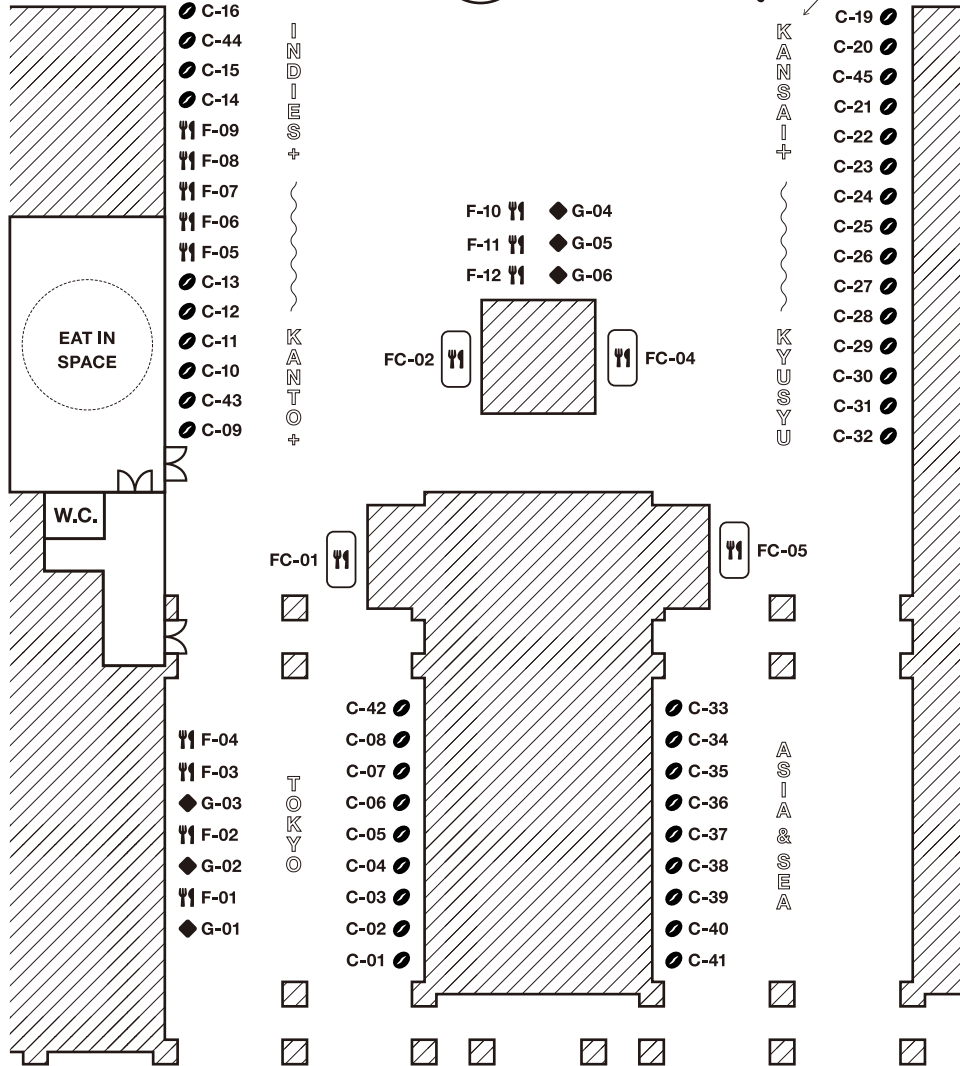

SAT TOKYO COFFEE FESTIVAL 2024

2024.5.25-26 at 国連大学中庭 (Farmer's Market @UNU 内)

tokyocoffeefestival #tokyocoffeefestival

DAY 1

5/25

追加コインの購入(キャッシュレス)

エリア区分けは目安となります

(C-00)下線・・・飲み比べ対象店舗

当日受付 → **INFO 1**

- 飲み比べセットの購入
- 事前予約分の受け取り
- 追加コインの購入
- グッズの購入
- 現金の取扱い

↑
事前予約受け取り

INFO 2

DJ&LIVE

F-10 F-11 F-12

G-04 G-05 G-06

Farmer's Market 開催会場