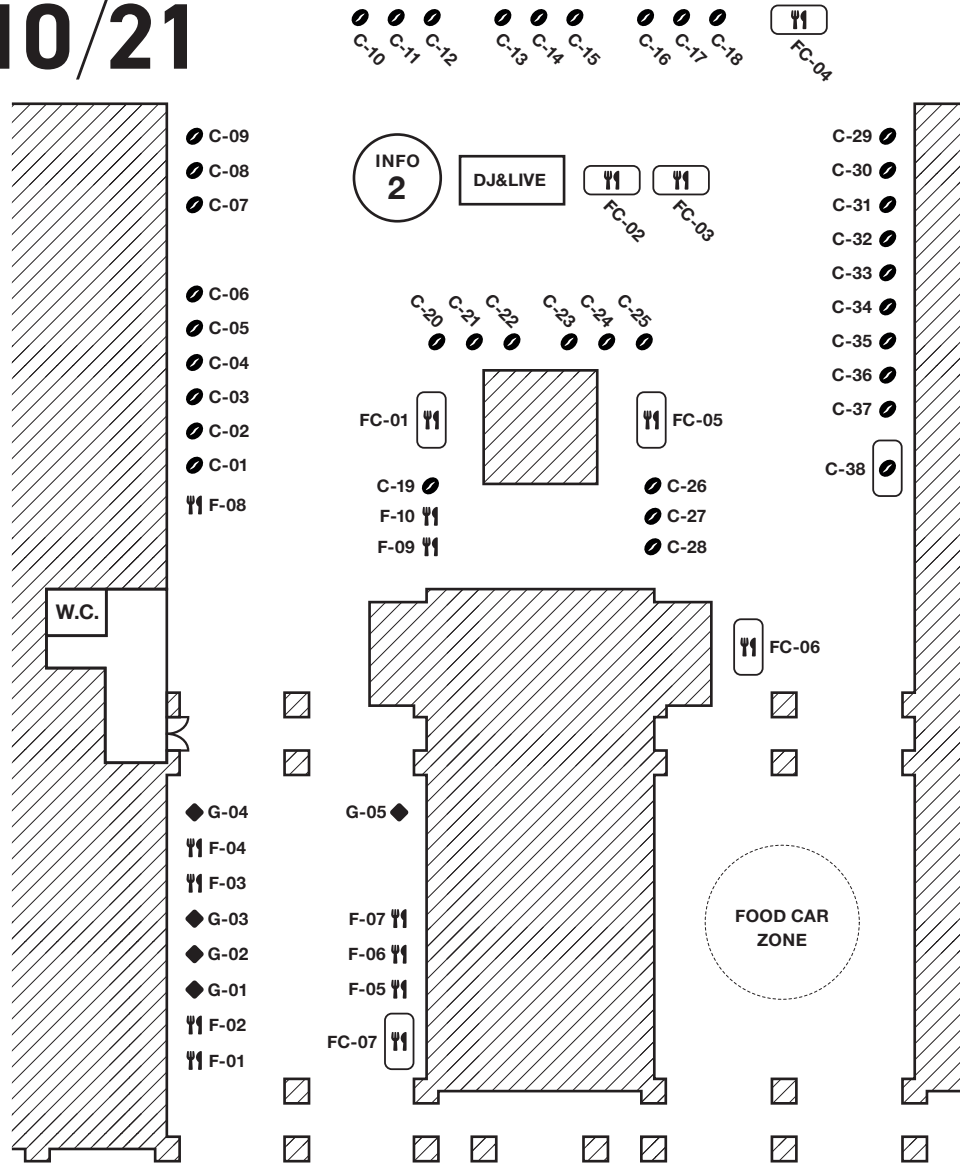

SAT TOKYO COFFEE FESTIVAL 2023

2023.10.21-22 at 国連大学中庭 (Farmer's Market @UNU 内)

tokyocoffeefestival #tokyocoffeefestival

DAY 1

10/21

各出店者の飲み比べ豆情報は WEB へ! ▶ <http://tokyocoffeefestival.co>

当日受付 → **INFO 1**
↑
事前予約受け取り