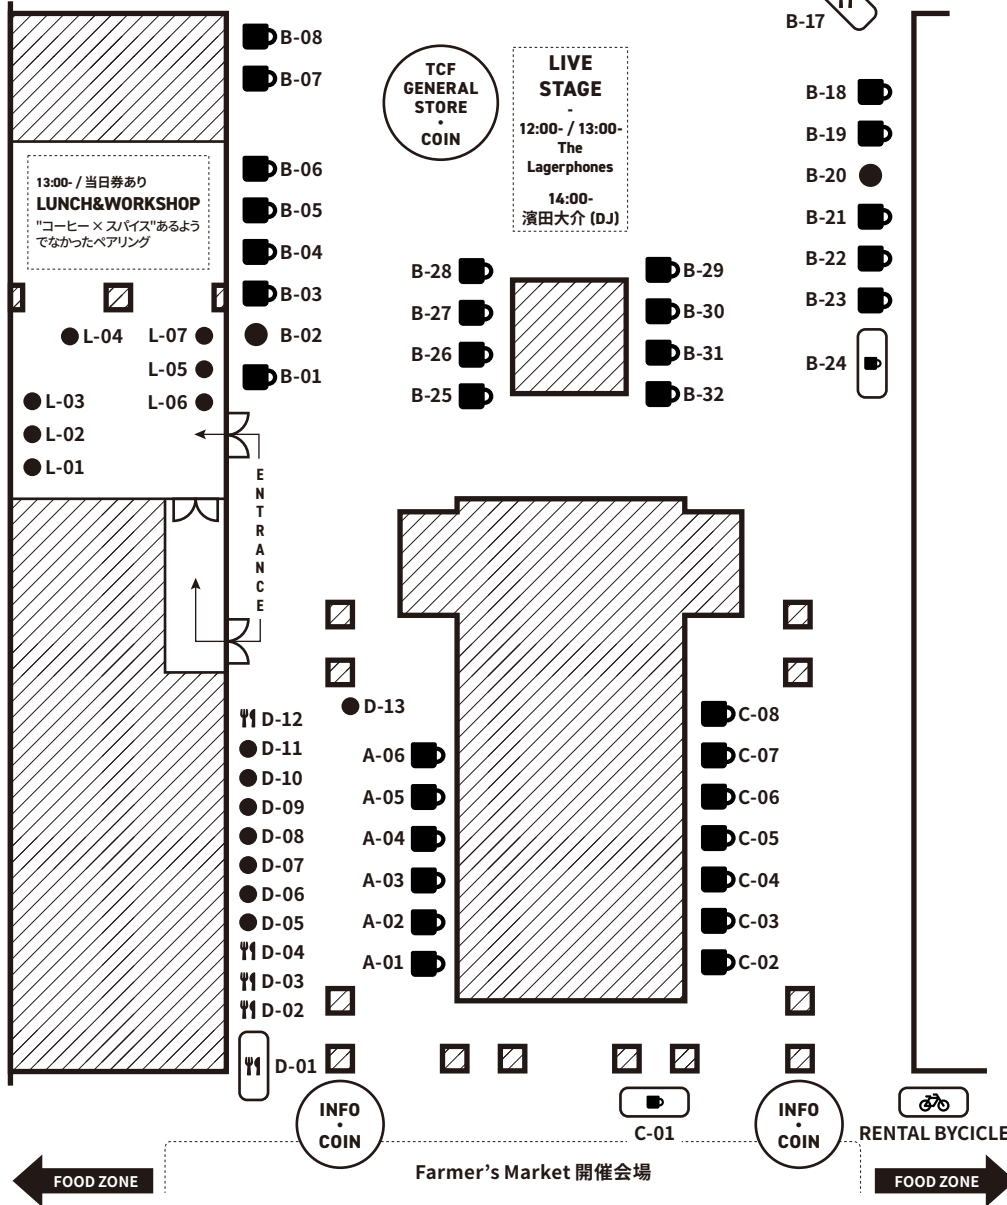

SUN TOKYO COFFEE FESTIVAL 2018 autumn

2018.09.29-30 at 国連大学中庭 (Farmer's Market @UNU 内)

tokyocoffeefestival #tokyocoffeefestival

各出店者の飲み比べ豆情報は WEB へ! ▶

<http://tokyocoffeefestival.co>

DAY 2

9/30

(*) アスタリスク・・・初出店者

☕ COFFEE

- A-01 REC COFFEE 福岡県
- A-02* ビタルコーヒー 石川県
- A-03* HANDS COFFEE 福井県
- A-04* KARIOMONS COFFEE 長崎県
- A-05* OXO 東京都
- A-06* LiLo Coffee Roasters 大阪府
- B-01* FARMERS PASSION ネパール
- B-03 ROKUMEI COFFEE CO. 奈良県
- B-04 LIGHT UP COFFEE 東京都
- B-05* Q.O.L.COFFEE 愛知県
- B-06* VOLVO STUDIO AOYAMA cafe 東京都
- B-07* kurasu kyoto 京都府
- B-08* Out Of Office 不在辦公室 台湾・台北
- B-09 Simple Kaffa 台湾・台北
- B-10* METAD 大阪府
- B-11 TAKAMURA WINE & COFFEE ROASTERS 大阪府
- B-12 ETHICUS coffee roasters 静岡県
- B-14* 海ノ向こうコーヒー 京都府
- B-15 OKINAWA CERRADO COFFEE 沖縄県
- B-16 Stockholm Roast Tokyo 東京都
- B-18 井尻珈琲焙煎所 大阪府
- B-19 AND COFFEE ROASTERS 熊本県
- B-21 IFNi ROASTING & CO. 静岡県
- B-22* Bontain Coffee 愛知県
- B-23 宮出珈琲園～TOKUNOSHIMA COFFEE VALLEY～ 鹿児島
- B-24* Largo presentation by UCC 東京都
- B-25* Stereoscope Coffee Company アメリカ・カリフォルニア
- B-26 COFFEE COUNTY 福岡県
- B-27* 山田珈琲 Amami Island 鹿児島
- B-28* TOARCO TORAJA by KEY COFFEE 東京都
- B-29* The Tulip House アメリカ・カリフォルニア
- B-30* shimaji coffee roasters 広島県
- B-31 TRUNK COFFEE 愛知県
- B-31 珈琲や with Coffee plantation in COSTA RICA 東京都
- C-01* エスプレッソブース その他
- C-02 horizon labo 群馬県
- C-03* 悟理道珈琲工房 栃木県
- C-04 カフェバル・ミュゼット 宮城県
- C-05 CRAFTSMAN COFFEE ROASTERS 山口県
- C-06* マルハチ珈琲焙煎舎 福岡県
- C-07* cafetenango 東京都
- C-08 OTOMONI COFFEE 三重県

☕ COFFEE LOUNGE

- L-01 一保堂 (日本茶) 京都府
- L-02* OBROS COFFEE 1095 福島県
- L-03 ブラッセルズ (クラフトビール) 東京都
- L-04* STOCKHOLM WINE & BEER STAND スウェーデン
- L-05 PRANA CHAI (チャイ) 東京都
- L-06 FLOTO gelato&biscuit (ジェラート) 東京都
- L-07 no.501 (自然派ワイン) 東京都

🍴 FOOD

- B-17 サイアムチャン (アイスクリーム) 東京都
- D-01* 伊良コアラ (クラフトコーラ) 東京都
- D-02 FIKAFABRIKEN (焼き菓子) 東京都
- D-03 Minimal-Bean to Bar Chocolate- (チョコ) 東京都
- D-04 HIYORI (和三盆) 香川県
- D-12 Pas a Pas 東京都

ファーマーズマーケット内やオーバルビル前にもフードトラックが多数出店中

● ITEM, BOOK

- B-02 KINTO 東京都
- B-13 ORIGAMI 東京都
- B-20 Cores 東京都
- D-05* FAR EAST GROCERY TOKYO 東京都
- D-06 Standart Magazine 海外
- D-07* aco wrap 大阪府
- D-08 ラフイユ 愛知県
- D-09* In Vivo 東京都
- D-10 nonsense 東京都
- D-11 WERDENWORKS 千葉県
- D-13* ニジノ絵本屋 東京都

TCF GENERAL STORE

TCF GENERAL STOREでは、コーヒー染めTシャツ、コーヒーキャンドルなどの TCF 公式アイテム、追加コインの購入が可能です。

INFO COIN

INFO・COIN ブース (インフォ) では、飲み比べコインや、オリジナルミニマグカップ、それらがセットになったお得なスターターキットの購入が可能です。

*飲み比べはオリジナルミニマグをお持ちでないで使用できません
*カップ購入者にはお持ち帰り用の梱包袋をご用意しています。
*コイン1枚につき飲み比べ1杯分となります。

TCF GOODS & COIN PRICE LIST

・飲み比べセット (ミニマグ+4コイン)	¥1,500	・追加コイン (4コイン)	¥1,000	・オリジナルコーヒー染めTシャツ	¥4,000
・ミニマグカップ単体	¥1,000	・追加コイン (2コイン)	¥500	・コーヒーソイキャンドル	¥2,500