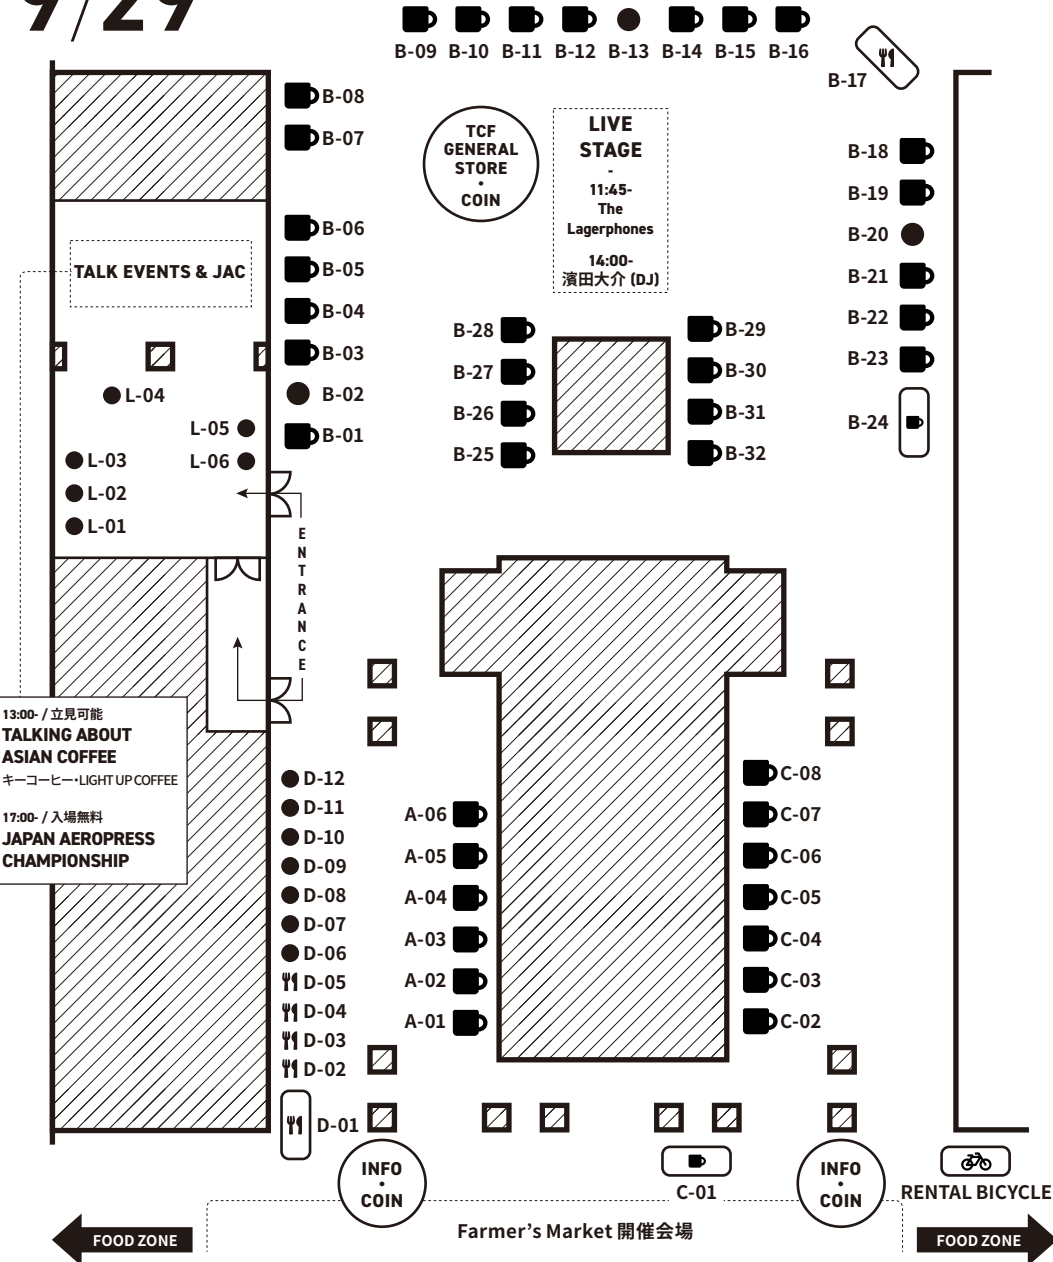

SAT TOKYO COFFEE FESTIVAL 2018 autumn

2018.09.29-30 at 国連大学中庭 (Farmer's Market @UNU 内)

tokyocoffeefestival #tokyocoffeefestival
各出店者の飲み比べ豆情報はWEBへ! ▶

DAY 1

9/29

(*) アスタリスク・・・初出店者

COFFEE

- A-01 REC COFFEE 福岡県
- A-02* ビタルコーヒー 石川県
- A-03* HANDS COFFEE 福井県
- A-04* KARIOMONS COFFEE 長崎県
- A-05* OXO 東京都
- A-06* LiLo Coffee Roasters 大阪府
- B-01* FARMERS PASSION ネパール
- B-03 ROKUMEI COFFEE CO. 奈良県
- B-04 LIGHT UP COFFEE 東京都
- B-05* Q.O.L.COFFEE 愛知県
- B-06* VOLVO STUDIO AOYAMA cafe 東京都
- B-07* kurasu kyoto 京都府
- B-08* Out Of Office 不在辦公室 台湾・台北
- B-09 Simple Kaffa 台湾・台北
- B-10* METAD 大阪府
- B-11 TAKAMURA WINE & COFFEE ROASTERS 大阪府
- B-12 ETHICUS coffee roasters 静岡県
- B-14* 海ノ向こうコーヒー 京都府
- B-15 OKINAWA CERRADO COFFEE 沖縄県
- B-16 Stockholm Roast Tokyo 東京都
- B-18 井尻珈琲焙煎所 大阪府
- B-19 AND COFFEE ROASTERS 熊本県
- B-21 IFNi ROASTING & CO. 静岡県
- B-22* Bontain Coffee 愛知県
- B-23 宮出珈琲園～TOKUNOSHIMA COFFEE VALLEY～ 鹿児島
- B-24* Largo presentation by UCC 東京都
- B-25* Stereoscope Coffee Company アメリカ・カリフォルニア
- B-26 COFFEE COUNTY 福岡県
- B-27* 山田珈琲 Amami Island 鹿児島
- B-28* TOARCO TORAJA by KEY COFFEE 東京都
- B-29* The Tulip House アメリカ・カリフォルニア
- B-30* shimaji coffee roasters 広島県
- B-31 TRUNK COFFEE 愛知県
- B-31 珈琲や with Coffee plantation in COSTA RICA 東京都
- C-01* エスプレッソブース その他
- C-02 horizon labo 群馬県
- C-03 NAGASAWA COFFEE 岩手県
- C-04 カフェバル・ミュゼット 宮城県
- C-05 CRAFTSMAN COFFEE ROASTERS 山口県
- C-06* マルハチ珈琲焙煎舎 福岡県
- C-07* らんどね空と海 千葉県