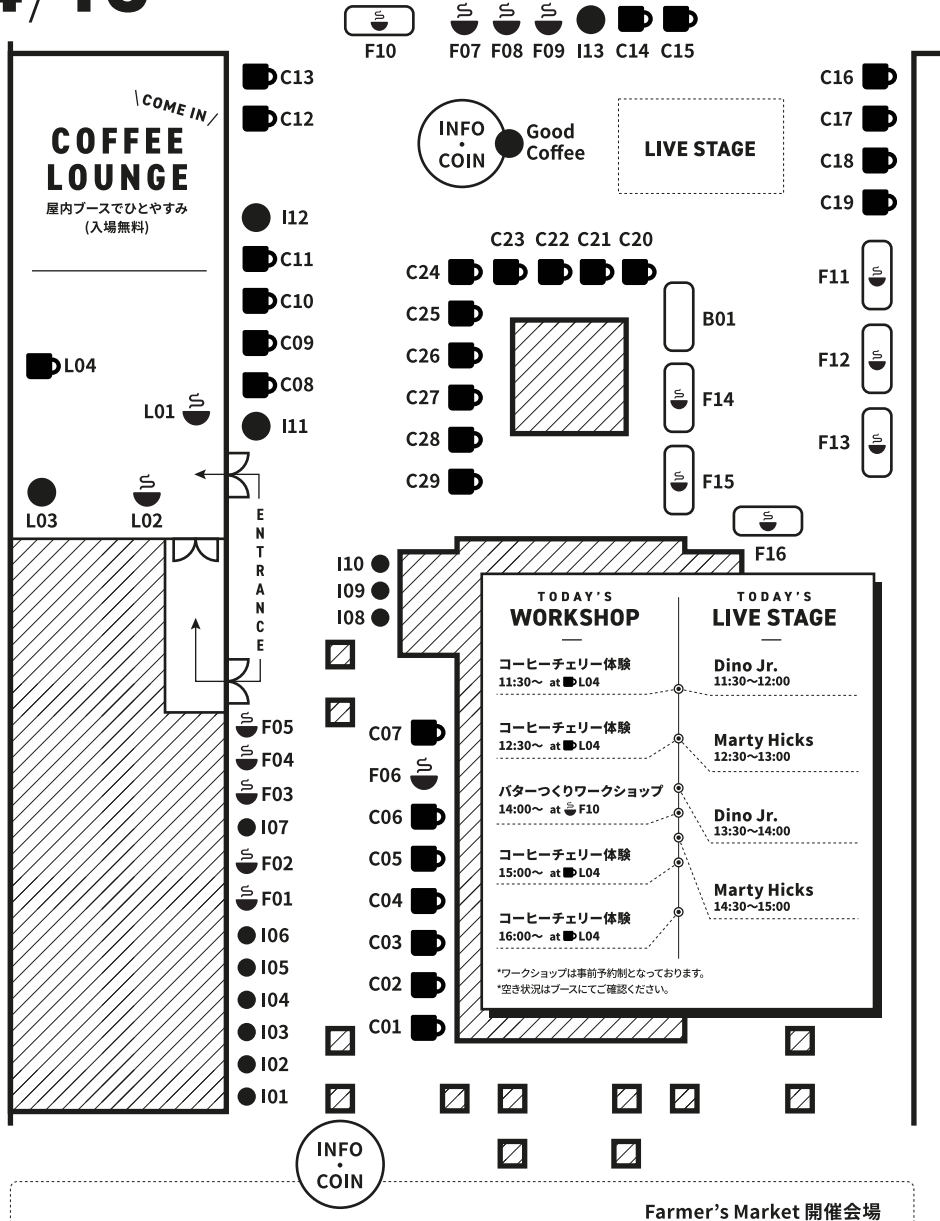

DAY 2

4/15

各出店者の飲み比べ豆情報はWEBへ! ▶ <http://tokyocoffeefestival.co>

☕ COFFEE

- C01 kakuya coffee stand 千葉県
- C02 Coffee Wrights 東京都
- C03 TAKAMURA WINE & COFFEE ROASTERS 大阪府
- C04 なかむら珈房 三重県
- C05 FINETIME COFFEE ROASTERS 東京都
- C06 TAOCA COFFEE 兵庫県
- C07 HIBI COFFEE KYOTO 京都府
- C08 珈琲とお菓子「き」\ マメトラ菓子店 東京都
- C09 CIBI 東京都
- C10 CHOP COFFEE 東京都
- C11 COFFEESTOPOVER 台湾・台中
- C12 AKITO COFFEE 山梨県
- C13 珈琲焙煎所 旅の音 京都府
- C14 IFNi ROASTING & CO. 静岡県
- C15 ROUND COUNTER 福岡県
- C16 Standart x La Cabra Coffee Roaster 海外
- C17 PASSAGE COFFEE 東京都
- C18 KCOFFEE 奈良県
- C19 珈琲や 東京都
- C20 horizon labo 群馬県
- C21 コルシカ珈琲 香川県
- C22 COFFEE FACTORY 茨城県
- C23 一保堂茶舗 (日本茶) 京都府
- C24 Coffee Tree Apartment 鹿児島県
- C25 ETHICUS coffee roasters 静岡県
- C26 二坪喫茶 アベコーヒー 神奈川県
- C27 OKINAWA CERRADO COFFEE 沖縄県
- C28 井尻珈琲焙煎所 大阪府
- C29 Deadstock Coffee アメリカ・ポルトランド