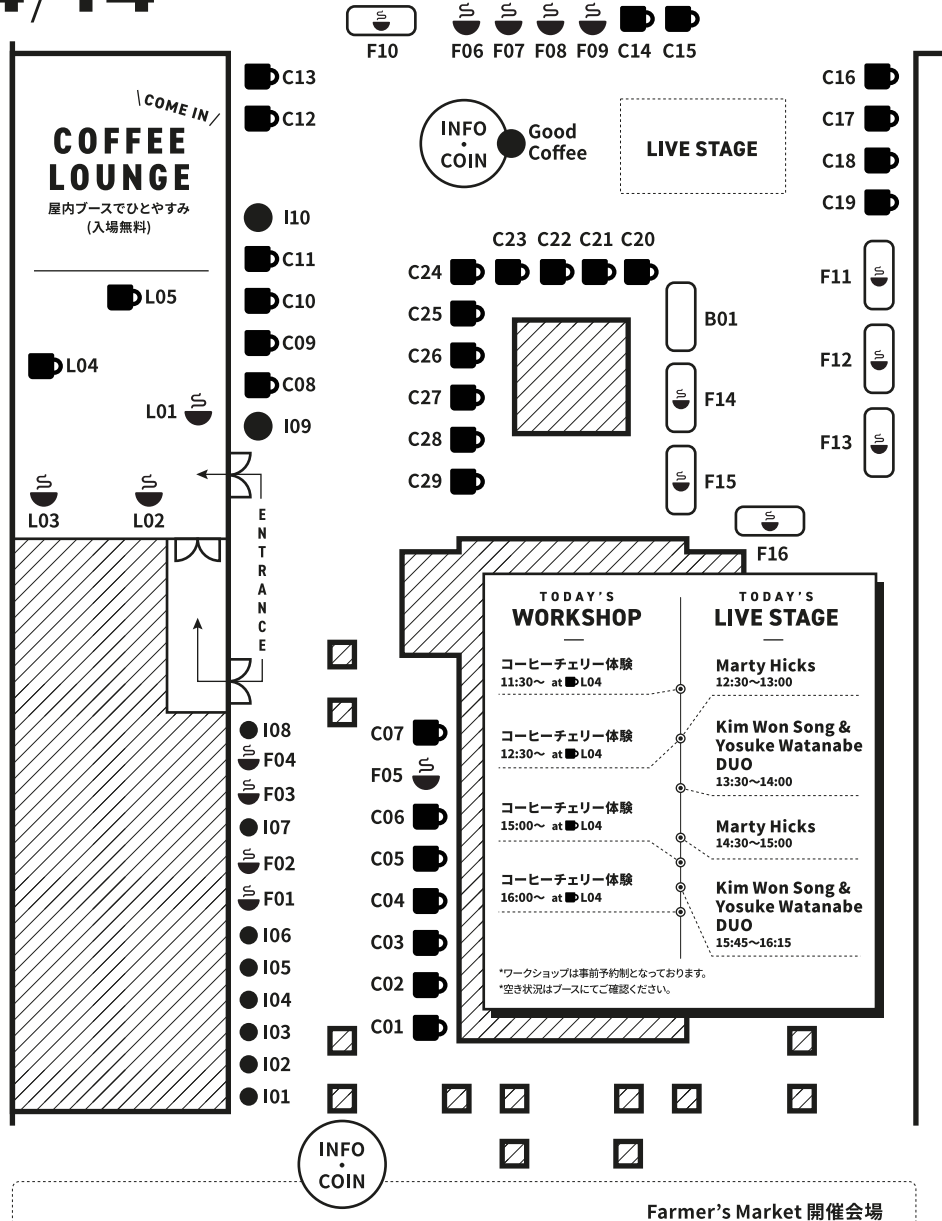

SAT TOKYO COFFEE FESTIVAL 2018 spring

2018.04.14-15 国連大学中庭 (Farmer's Market @UNU 内)

@tokyocoffeefestival #tokyocoffeefestival

DAY 1

4/14

Farmer's Market 開催会場

各出店者の飲み比べ豆情報はWEBへ! ▶ <http://tokyocoffeefestival.co>

*下線 初出店者

COFFEE

- C01 ブルーマウンテンの兼松 東京都
- C02 Yeti Fazenda COFFEE 滋賀県
- C03 TAKAMURA WINE & COFFEE ROASTERS 大阪府
- C04 なかむら珈房 三重県
- C05 tak beans 東京都
- C06 TAOCA COFFEE 兵庫県
- C07 HIBI COFFEE KYOTO 京都府
- C08 LIGHT UP COFFEE 東京都
- C09 CIBI 東京都
- C10 CHOP COFFEE 東京都
- C11 COFFEESTOPOVER 台湾・台中
- C12 G☆P COFFEE ROASTER 東京都
- C13 珈琲焙煎所 旅の音 京都府
- C14 IFNi ROASTING & CO. 静岡県
- C15 ROUND COUNTER 福岡県
- C16 Standart x La Cabra Coffee Roaster 海外
- C17 Coffee Supreme ニューージーランド・ウェリントン
- C18 KCOFFEE 奈良県
- C19 珈琲や 東京都
- C20 horizon labo 群馬県
- C21 コルシカ珈琲 香川県
- C22 COFFEE FACTORY 茨城県
- C23 一保堂茶舗 (日本茶) 京都府
- C24 Coffee Tree Apartment 鹿児島県
- C25 ETHICUS coffee roasters 静岡県
- C26 二坪喫茶 アベコーヒー 神奈川県
- C27 OKINAWA CERRADO COFFEE 沖縄県
- C28 井尻珈琲焙煎所 大阪府
- C29 Deadstock Coffee アメリカ・ポートランド

ITEM, BOOK

- I01 nonsense 東京都
- I02 o-moro Music From Finland 神奈川
- I03 a quiet day 東京都
- I04 ROUND ROBIN 東京都
- I05 VegieBAG 東京都
- I06 陶にしやま 千葉県
- I07 ラフイユ 愛知県
- I08 COFFEE FREAK PRODUCTS with hiff cafe 東京都
- I09 ORIGAMI 東京都
- I10 cores 東京都
- B01 BOOK TRUCK 神奈川県