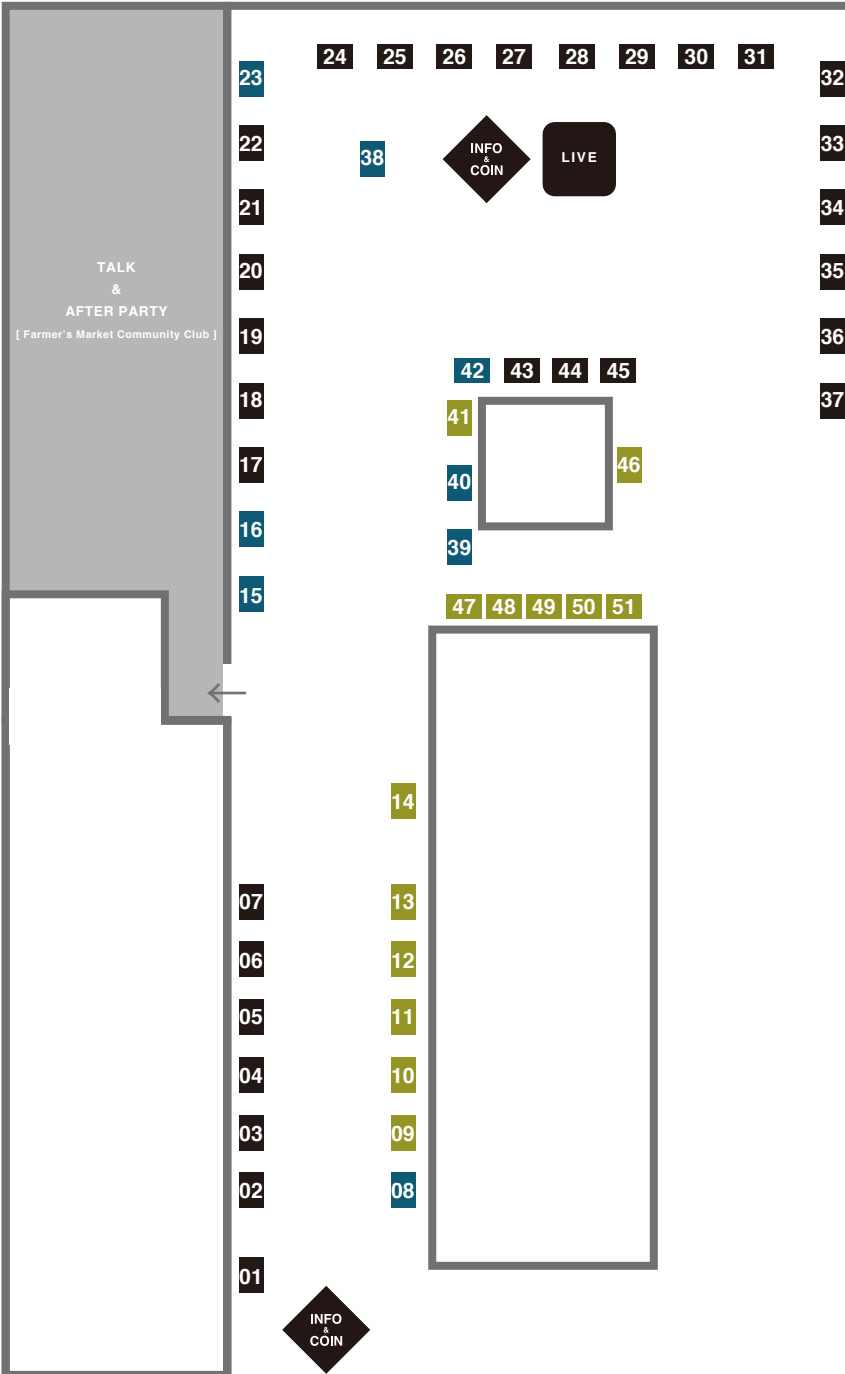

TOKYO COFFEE FESTIVAL

2017 summer

2017.06.24 - 25
Farmer's Market @ UNU

IG
@tokyocoffeefestival
#tokyocoffeefestival

DAY 1

tokyocoffeefestival.co
出店者・コンテンツ詳細
飲み比べチャート

COFFEE

- | | | |
|----|------------------------------|-------|
| 1 | TSUKIMI-COFFEE | 千葉県 |
| 2 | SHIRAHAMA COFFEE STAND | 鹿児島県 |
| 3 | FINETIME COFFEE ROASTERS | 東京都 |
| 4 | KCOFFEE | 奈良県 |
| 5 | 月詠珈琲 | 東京都 |
| 6 | Life Size Cribbe | 東京都 |
| 7 | Coffee Wrights | 東京都 |
| 17 | COFFEE COUNTY | 福岡県 |
| 18 | PASSAGE COFFEE | 東京都 |
| 19 | NOZY COFFEE | 東京都 |
| 20 | 珈琲丸 coffee-maru. x 煎りたて珈琲 | 神奈川県 |
| 21 | Single Origin espresso&roast | 台湾 |
| 22 | TRUNK COFFEE | 愛知県 |
| 24 | AND COFFEE ROASTERS | 熊本県 |
| 25 | cafe fua | 宮城県 |
| 26 | ROKUMEI COFFEE CO. | 奈良県 |
| 27 | NAGASAWA COFFEE | 岩手県 |
| 28 | Yeti Fazenda COFFEE | 滋賀県 |
| 29 | THE ROASTERS | 和歌山県 |
| 30 | Craftsman Coffee Roasters | 山口県 |
| 31 | 珈琲や | 東京都 |
| 32 | 27 COFFEE ROASTERS | 神奈川県 |
| 33 | Cafe FUJINUMA | 栃木県 |
| 34 | テラコーヒー | 神奈川県 |
| 35 | Coffee Supreme | NZ |
| 36 | La Cabra Coffee Roasters | デンマーク |
| 37 | 光珈琲 | 東京都 |
| 43 | Aoi Coffee | 京都府 |
| 44 | hazeru coffee | 富山県 |
| 45 | REC COFFEE | 福岡県 |

COMMUNITY RECOMMEND
TCFのSNSでユーザーに推奨ロースターを公募し選ばれた店舗

NEW ROASTERS
新規出店ロースター

FOOD

- | | | | |
|----|---------------------------------|-----------|-----|
| 9 | Minimal -Bean to Bar Chocolate- | チョコレート | 東京都 |
| 10 | fikafabriken | 北欧の焼菓子 | 東京都 |
| 11 | 日和制作所 | 和三盆 | 香川県 |
| 12 | キャニスミノール | 焼き立てパン | 千葉県 |
| 13 | bonpingateaux | 焼き菓子 | 東京都 |
| 14 | TOKYO BEER PORTER | クラフトビール | 千葉県 |
| 41 | PRANA CHAI | チャイ | AUS |
| 46 | good hood food | NYCのローカル食 | 東京都 |
| 47 | 上裡森 | ポカローストナッツ | 高知県 |
| 48 | 野毛山カレー食堂 | タイカレー | 東京都 |
| 49 | POMMES PROST | フライドポテト | 東京都 |
| 50 | bob's ribs | アメリカンリブ | 東京都 |
| 51 | navarre | オレゴンレストラン | 東京都 |