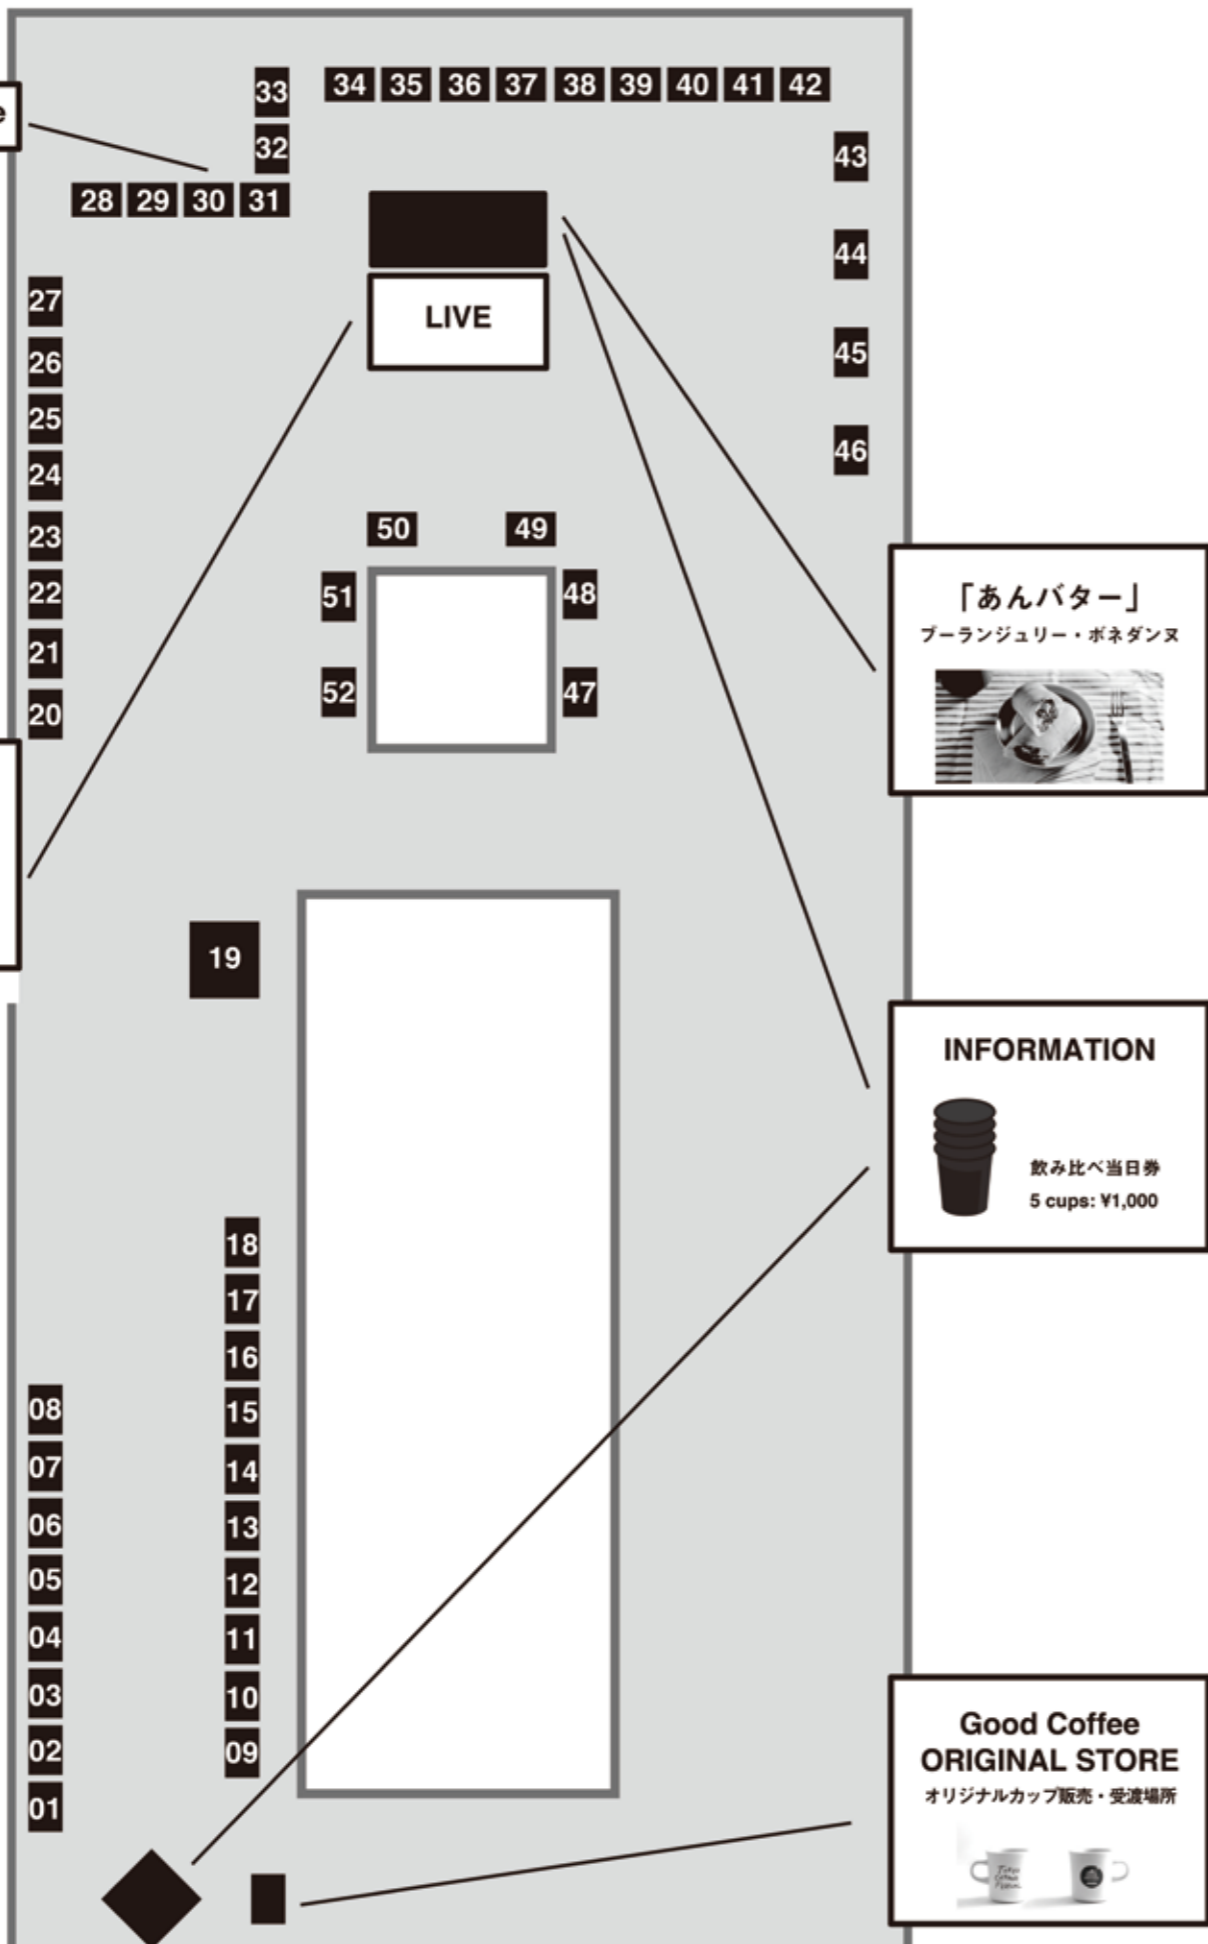

# MAP

General Brews Store

**LIVE**

11:00 - LOOP POOL  
 12:00 - Asuka Ando  
 13:00 - LOOP POOL  
 14:30 - Sami Elu

**「あんバター」**  
 プーランジュリー・ボネダヌヌ

**INFORMATION**

飲み比べ当日券  
 5 cups: ¥1,000

**Good Coffee ORIGINAL STORE**  
 オリジナルカップ販売・受渡場所