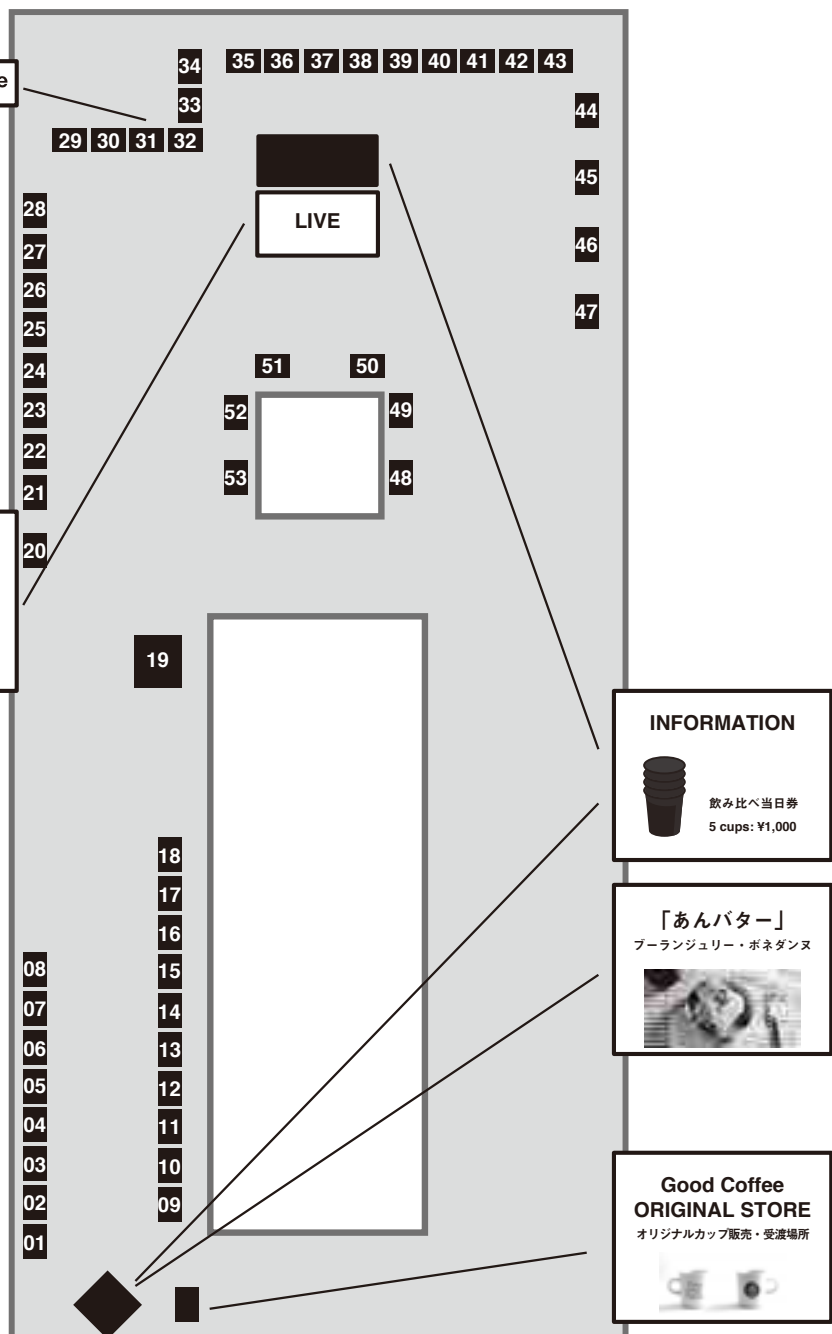

11.26 [土]

General Brews Store

LIVE
 10:30 - LOOP POOL
 11:05 - LOOP POOL
 12:30 - Sami Elu
 14:00 - laid back bicycle
 15:00 - laid back bicycle

#TOKYOCOFFEEFESTIVAL

COFFEE

- | | | | | | |
|----|----------------------|------|----|----------------------------------|------|
| 01 | COFFEE COUNTY | 福岡県 | 30 | IFNI ROASTING & CO. | 静岡県 |
| 02 | NAGASAWA COFFEE | 岩手県 | 32 | Craftsman Coffee Roasters | 山口県 |
| 03 | SUIREN+CoffeeRoaster | 広島県 | 33 | Life Size Cribе | 東京都 |
| 04 | IMAGINE. COFFEE | 鳥根県 | 34 | Finetime Coffee Roasters | 東京都 |
| 05 | AND COFFEE ROASTERS | 熊本県 | 35 | 月詠珈琲 | 東京都 |
| 06 | NOZY COFFEE | 東京都 | 36 | 爐鍋珈琲 LUGUO CAFE | 台湾 |
| 10 | ROKUMEI COFFEE CO. | 奈良県 | 37 | TRUNK COFFEE | 愛知県 |
| 11 | BASE COFFEE | 愛知県 | 38 | REC COFFEE | 福岡県 |
| 12 | ナゴヤコーヒーロースターズ | 愛知県 | 39 | MOON mica takahashi COFFEE SALON | 東京都 |
| 13 | Yeti Fazenda COFFEE | 滋賀県 | 40 | THE ROASTERS | 和歌山県 |
| 14 | ロースターカフェ・アランチャート | 東京都 | 41 | Single O Japan | 東京都 |
| 15 | SALVIA COFFEE | 千葉県 | 42 | otomoni coffee | 三重県 |
| 16 | Mui | 神奈川県 | 43 | quark+grenier | 三重県 |
| 17 | G☆P COFFEE ROASTER | 東京都 | 44 | TIKI COFFEE | 埼玉県 |
| 18 | テラコーヒー | 神奈川県 | 45 | 光珈琲 | 東京都 |
| 29 | The Cupping Room | 香港 | | | |

FOOD

- | | | | | | |
|----|--|-----|----|-------------------|------|
| 07 | Pas a Pas | 東京都 | 46 | 野毛山カレー食堂 | 東京都 |
| 08 | go! muffins go! | 東京都 | 47 | サイアムチャン | 神奈川県 |
| 09 | 玄米おはぎ羊や | 東京都 | 48 | Betty's pancake | 東京都 |
| 21 | bonpingâteaux | 東京都 | 49 | プラスパイ | 神奈川県 |
| 23 | 日和制作所 | 香川県 | 51 | Nutella | イタリア |
| 25 | Minimal <small>-Bean to Bar Chocolate-</small> | 東京都 | 52 | navarre Tokyo | 東京都 |
| 26 | nico sweets | 東京都 | 53 | TOKYO BEER PORTER | 東京都 |
| 27 | PRANA CHAI <small>-フラナチャイ-</small> | AUS | | | |

MAP